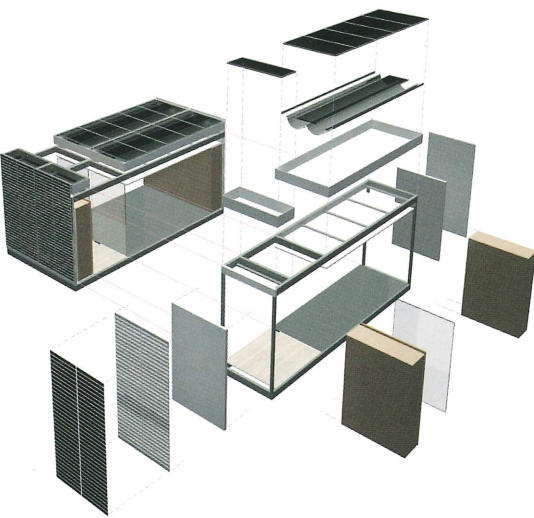

Solar Decathlon Europe
SML House

Universidad CEU, Valencia *CEU University of Valencia*

El prototipo SML se construye mediante la adición de un módulo prefabricado (espacio habitable mínimo). Esto permite generar distintos tamaños de vivienda según las necesidades requeridas.

The SML prototype is built by the addition of a prefabricated module (a minimal living space). This allows to generate houses of different sizes according to the needs of the users.