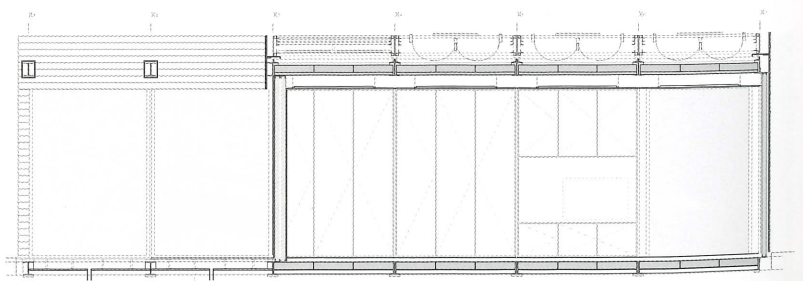

Solar Decathlon Europe
SML House

Universidad CEU, Valencia *CEU University of Valencia*

El prototipo SML se construye mediante la adición de un módulo prefabricado (espacio habitable mínimo). Esto permite generar distintos tamaños de vivienda según las necesidades requeridas.

The SML prototype is built by the addition of a prefabricated module (a minimal living space). This allows to generate houses of different sizes according to the needs of the users.