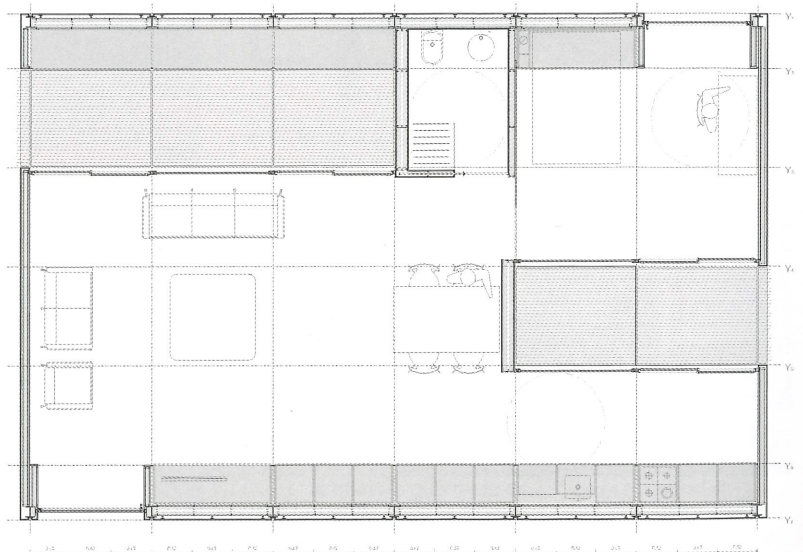

Solar Decathlon Europe
SML House

Universidad CEU, Valencia *CEU University of Valencia*

El prototipo SML se construye mediante la adición de un módulo prefabricado (espacio habitable mínimo). Esto permite generar distintos tamaños de vivienda según las necesidades requeridas.

The SML prototype is built by the addition of a prefabricated module (a minimal living space). This allows to generate houses of different sizes according to the needs of the users.