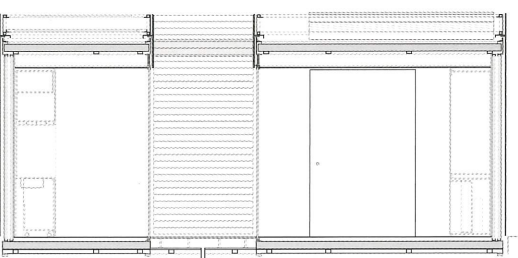

Solar Decathlon Europe
SML House

Universidad CEU, Valencia *CEU University of Valencia*

El prototipo SML se construye mediante la adición de un módulo prefabricado (espacio habitable mínimo). Esto permite generar distintos tamaños de vivienda según las necesidades requeridas.

The SML prototype is built by the addition of a prefabricated module (a minimal living space). This allows to generate houses of different sizes according to the needs of the users.